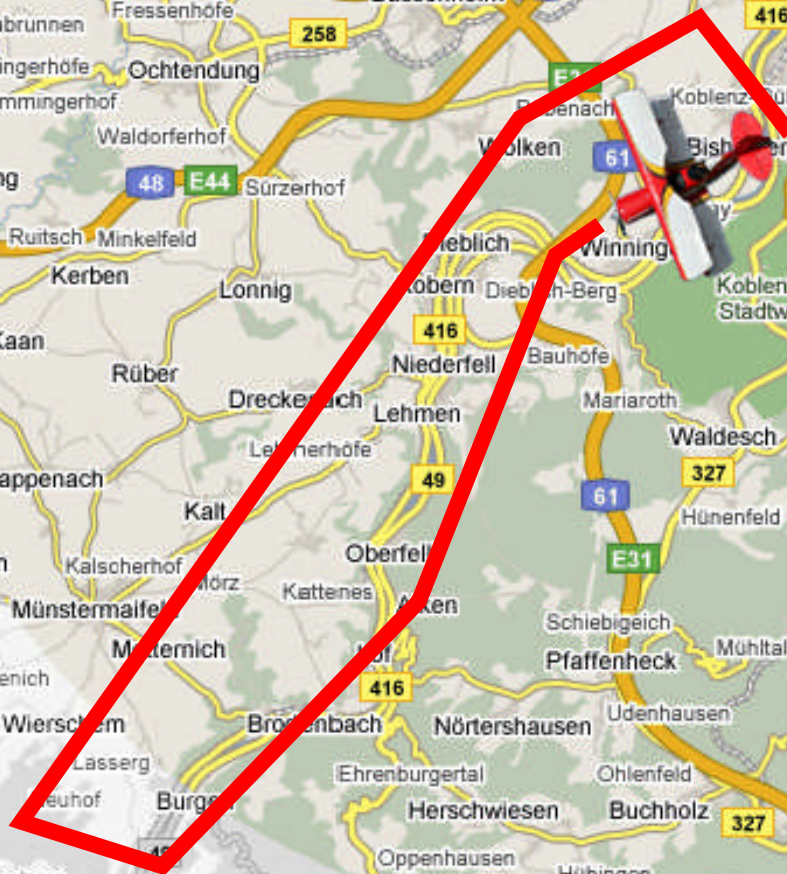

Rundflüge 15 Minuten

**Rundflug Nr. 12
Großer Mosel-Flug**
1 Person: 55,- €
2 Personen: 94,- €
3 Personen: 117,- €

Rhein-Mosel-Flug
Flugplatz
56333 Winingen
Tel: 02606 / 866
www.flyRMF.de